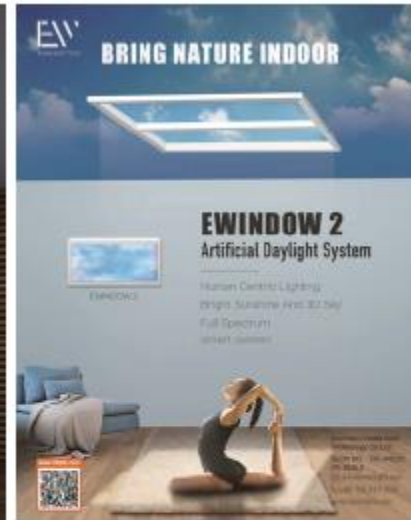

EWINDOW2 施工事例

■ スポーツクラブ・フィットネスジム