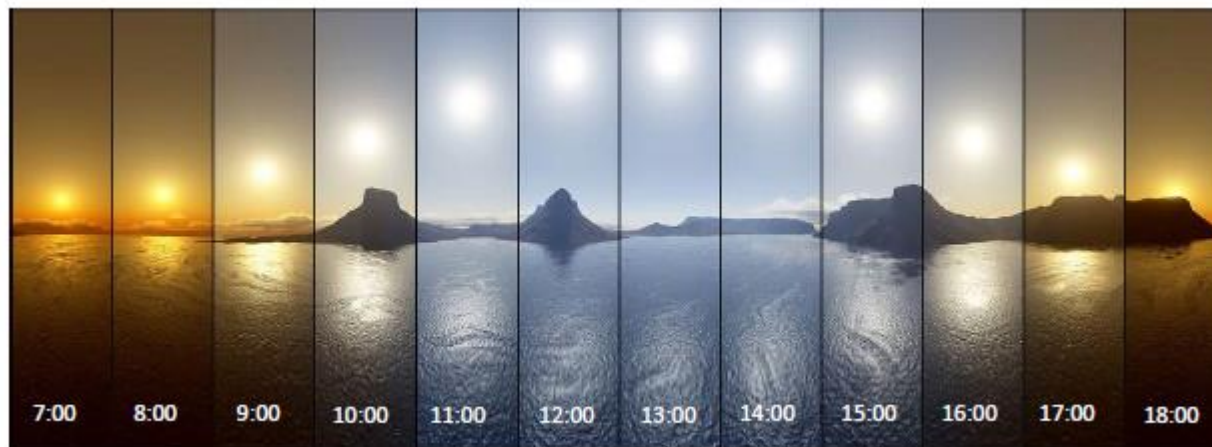

### ■ 特徴

- ・シミュレーションした3Dスカイと雲と太陽光のナチュラルな照明効果
- ・太陽光(サンシャインスペクトル+赤外線)をシミュレート
- ・サーカディアンリズムに合った光の再現プログラム  
一日の各時間帯における光色の変化を再現します。  
時間帯で太陽光を再現するので、サーカディアンリズム(体内時計)を整えます。

## EWINDOW2 種類

2種類のスカイシーンを選択できます

	クラウディスカイ	ブルースカイ
EWINDOW2 120	 A computer monitor displaying a blue sky with white, fluffy clouds.	 A computer monitor displaying a clear, solid blue sky.