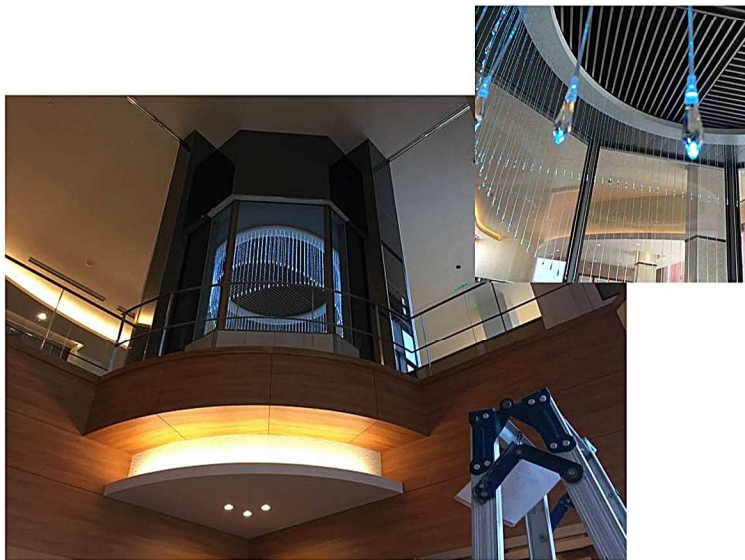

世界の人々に夢と感動と笑顔を・・・
MEW Co.,Ltd

FULL ORDER
PRODUCT

produce by MEW

PRODUCT SALES

ファイバーシャンデリア

光ファイバーを使ったシャンデリアです。
調光や光の色を変化させることも出来ます。

商品コード **FOP_Sd_rfs**
販売価格 「¥ASK」 (応相談)
お問い合わせ TEL (052)791-7881

■演出効果

■ファイバーシャンデリア

光源器につながった光ファイバーの線を1本1本特殊加工した光演出。
光源の光がファイバーの中を通過してファイバーの側面や端面が
光るので漏電の心配もなく、高温多湿の場所でも施工可能です。
光源側の制御によって点滅や調光、色変化も可能です。

■ 演出事例

ファイバーシャンデリアが放つ光は、ダイヤモンドの反射光の様に繊細ながらもキラキラ輝く光です。
ファイバー側面から放たれる光の粒たちはホワイトからピンク、ブルーなどへとゆっくり色変化していく事が可能です。
光ファイバーの輝きはそれ自体が強い光を放つLEDの光と比べて気品ある輝きで人を引きつける魅力を持っています。
繊細な光を放ちながらきらきら瞬くその光景は幻想的な雰囲気醸し出します。