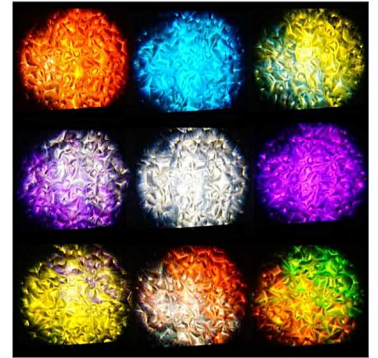

PRODUCT SALES

水の揺らぎ照明 演出 LED25Wタイプ

結婚式場、アミューズメント、温浴施設など、
ゆらゆら揺れる水の波紋は、幻想的な安らぎ空間を作り出します。

商品コード SDP_RM_wte25
販売価格 **51,000円** (税込み55,080)
お問い合わせ TEL (052)791-7881

※添付している写真と製品・カラーなどが多少異なる場合がございます

■演出効果

25W LED搭載 ウォーターエフェクトライト

【製品の特長】

- 光源に25W高輝度LEDを採用
- 2エフェクトホイール+1カラーホイール搭載
- 5カラー+ホワイト(マゼンタ/イエロー/ブルー/グリーン/オレンジ+ホワイト)

■演出効果

水の揺らぎを表した照明機器を照射することにより、
安らぎとくつろぎの空間をご提供いたします。

■設置事例

■機材 詳細

【製品技術仕様】	
入力電源	100VAC 50/60Hz
使用光源	25W 超高輝度 白色LED×1
ヒューズ	T6.3A
定格消費電力	43.3W
コントロール	オートモード(DMX非対応)
本体寸法及び重量	255×245×196mm, 3.6Kg