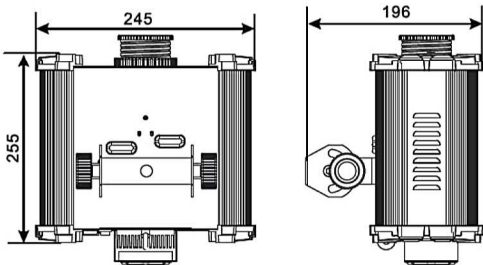

【製品の特長】

- 光源に25W高輝度LEDを採用
- 2エフェクトホイール+1カラーホイール搭載
- 5カラー+ホワイト(マゼンタ/イエロー/ブルー/グリーン/オレンジ+ホワイト)

■演出効果

水の揺らぎを表した照明機器を照射することにより、
安らぎとくつろぎの空間をご提供いたします。

■設置事例

■機材 詳細

【製品技術仕様】	
入力電源	100VAC 50/60Hz
使用光源	25W 超高輝度 白色LED×1
ヒューズ	T6.3A
定格消費電力	43.3W
コントロール	オートモード(DMX非対応)
本体寸法及び重量	255×245×196mm, 3.6Kg