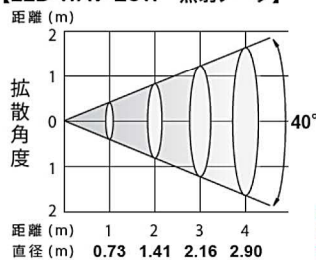

【LED-WAV-25W 照射データ】

標準レンズ、標準フォーカスによる
参考照射データです。
各個体差により、誤差がございます。

商品のお届けについて
送料無料
代引手数料・振込手数料をご負担ください。